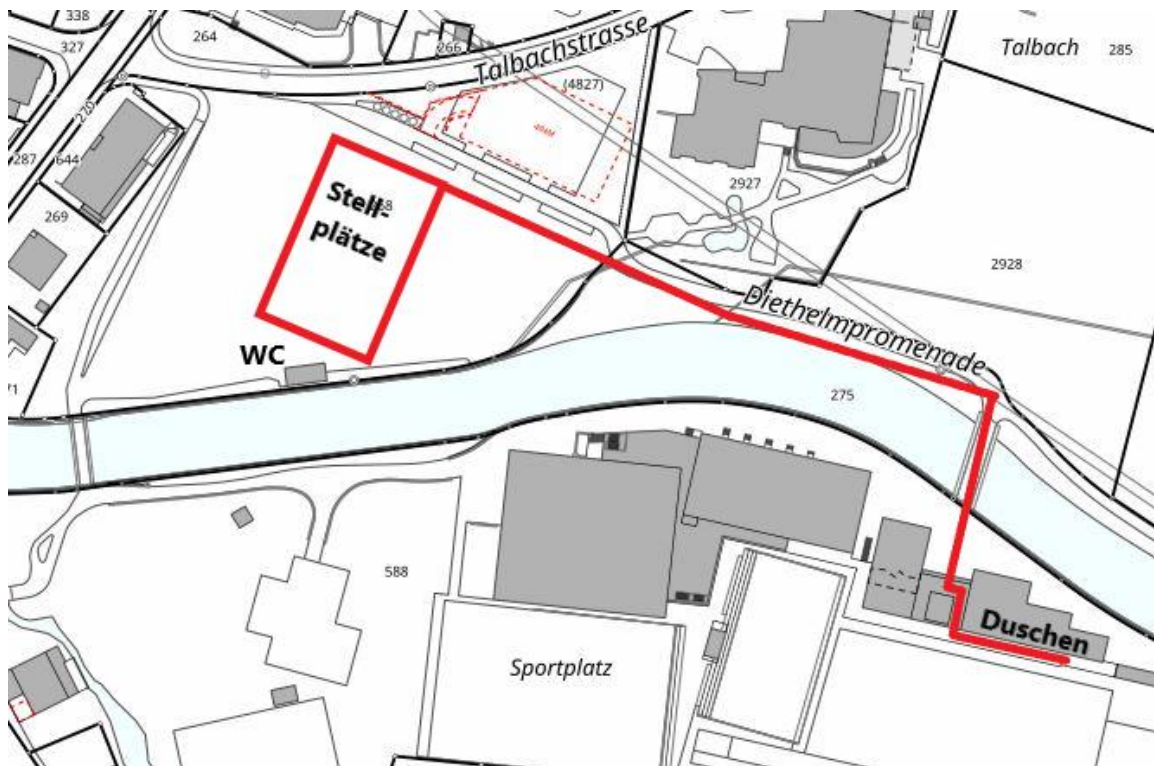

## Informationen für Camper auf dem ARENA Parkplatz

- Die Stellplätze müssen sehr platzsparend bezogen werden
- Nur **limitiert Strom** von Kabelrollen mit normalen T13 Steckdosen
- Die Plätze sind gratis, jedoch muss die **Gästetaxe von Fr. 5.- pro Person und Tag** dem Verkehrsdienst abgegeben werden.
- Die Abreise muss bis am **Sonntag 12.00h** erfolgen
- Die **Duschen / WC** finden sie in den Garderoben Nr. 4 und Nr. 5 der ARENA auf der Seite beim Rasen-Sportplatz

Bei Fragen steht Ihnen Herr Andrea Guler (079 609 73 34) vom Ressort Verkehr und Sicherheit telefonisch zur Verfügung.